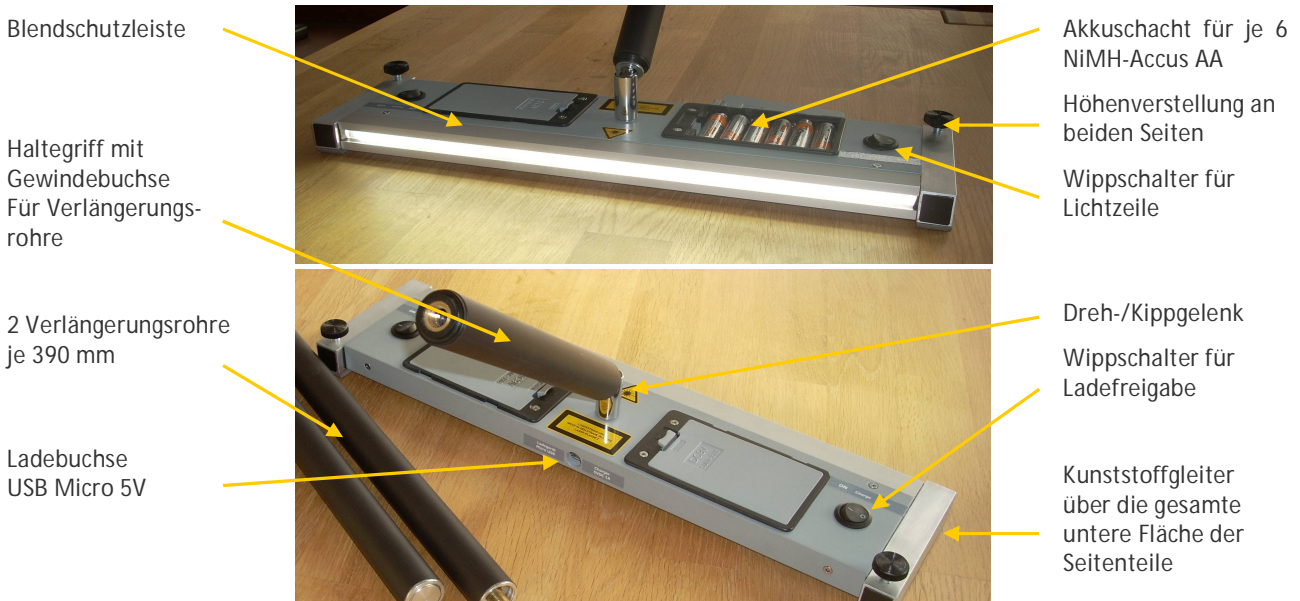

LED-Tatortleuchte

FS 76

emkatron 

Perfekte Ausleuchtung, anpassbar durch integrierte Höhenverstellung im Aluminiumgehäuse. Der Griff ist mit einem Dreh-/Kippgelenk ausgestattet und hat eine angenehme Haptik. Der Griff kann mit 2 Verlängerungsrohren bestückt werden. 12 Mignon-Akkus erlauben eine ausreichende Leuchtdauer. Das Ladegerät ist im Lieferumfang enthalten. Über Nacht geladen ist die Tatortleuchte wieder voll einsatzbereit. Für einen zweiten Satz geladener Akkus ist im Transportkoffer ausreichend Platz vorhanden. Im Notfall können auch Primärbatterien in die Batterieschächte eingelegt werden, diese dürfen aber nicht geladen werden, daher vor der Ladung die Primärbatterien wieder durch Akkus ersetzen. Die beiden Akkuschächte sind ohne Werkzeug zu öffnen und die Akkus können somit problemlos getauscht oder entsorgt werden.

Ein zusätzlicher Netzbetrieb ist Sonderausstattung. Eine Nachrüstung ist möglich.

Technische Daten

Gehäuse:

Aluminium, 2 Fächer für insgesamt 12 Stk. Akkus, nur NiMH verwenden, Größe AA/Mignon

Schalter:

Haltegriff mit Dreh-/Kippgelenk, Gewindeeinsatz für Aufnahme von Verlängerungsrohren

Leuchtdioden:

76 Stück, 5 mm, weiß ca. 5000K

Lebensdauer:

typ. 50 000 h

Leuchtdauer:

ca. 2 Stunden je nach Accu-Kapazität (max. 3h bei 2850 mA)

Abmessungen ca.:

Gehäuse: 435x110x30 mm (ohne Griff)