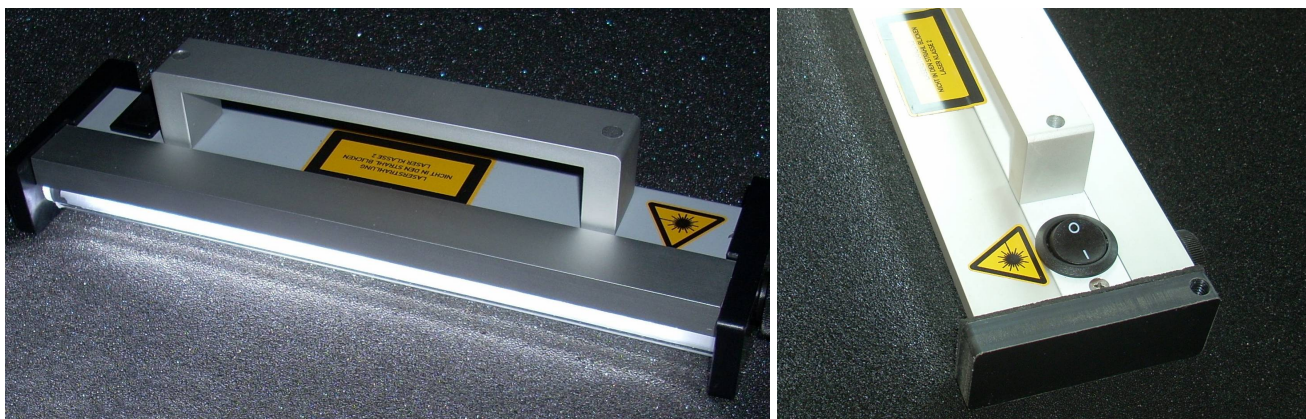

# LED-Tatortleuchte

FS 24, FS 28, FS 36

emkatron 

Ein Trio von Querschnittswandlern mittlerer Baugröße. Batteriebetrieben in stabilem Aluminiumgehäuse, Blendschutz für fotografische Aufnahmen und Höhenverstellung als Zubehör. In Standardausführung liefern wir mit Bügelgriff.

- Gegen Mehrpreis:
- Batteriegriff mit Dreh-/Kippgelenk und zwei Verlängerungsrohren.
  - Zusätzlicher Netzbetrieb (Anschlussbuchse im Gehäuse, Schaltnetzteil, automatische Abschaltung der Batterien)

## Technische Daten

	FS 24	FS 28	FS 36
Gehäuse:	Aluminium	Aluminium	Aluminium
Batterien:	3 Stk. AA	3 Stk. AA	3 Stk. AA
Wippschalter:	Ein/Aus	Ein/Aus	Ein/Aus
Leuchtdioden 5 mm, weiß ca. 5000K	24 Stück	28 Stück	36 Stück
Lichtleistung in 50 cm:	3500 Lux	4000 Lux	5000 Lux
Lebensdauer:	typ. 50 000 h	typ. 50 000 h	typ. 50 000 h
Leuchtdauer Batterie ca.:	3,5 h	3 h	2 bis 2,5 h
Abmessungen mit Bügelgriff:	235x70x48	235x70x48	235x70x48