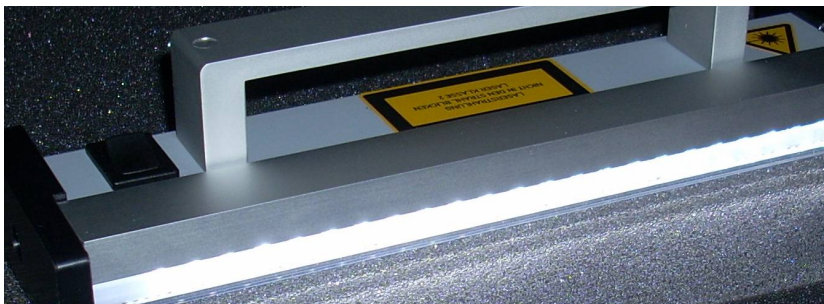

emkatron
Stempelsberg 2
D-55571 Odernheim am Glan
Fon +49(0)6755 961675
Fax +49(0)6755 961676
www.emkatron.de
mail@emkatron.de

Made in Germany
Garantie 2 Jahre

Technische Änderungen zur Verbesserung des Produkts vorbehalten, Stand Juli 2015