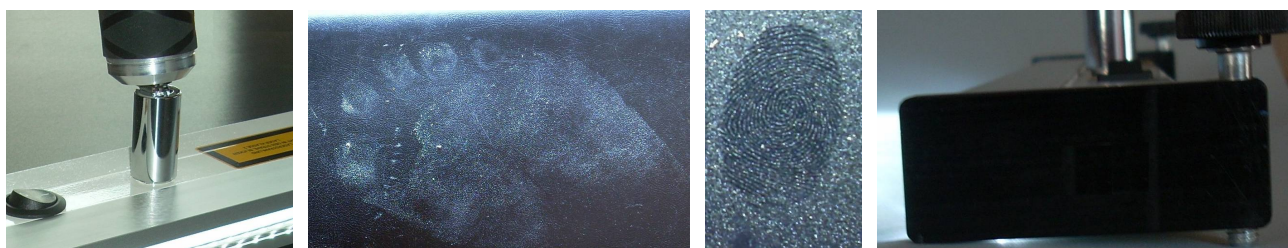

# LED-Tatortleuchte

FS 48, FS 72

emkatron 

Zwei Querschnittswandler mit allem was man braucht. Batteriebetrieben mit Primärbatterien oder auch mit Akkus. Zusatzausstattung: Netzanschluß. Ein stabiles Aluminiumgehäuse mit Blendschutz für fotografische Aufnahmen, Höhenverstellung, 2 Verlängerungsrohre, Ausschnitte für die Unterbringung von 6 Ersatzbatterien. Alles untergebracht in einem leichten aber sehr stabilen Kunststoffkoffer mit einer Toolbed-Einlage zur sicheren Fixierung aller Teile.

Die Oberflächen von Batteriegriff und Verlängerungsrohren sind griffsympathisch ummantelt. Mit diesem Gerät ist es möglich, die zu inspizierenden Oberflächen mit dem eng gebündelten Lichtstrahl netzunabhängig derart auszuleuchten, dass selbst kleinste Abdrücke oder Unebenheiten deutlich sichtbar werden, welche unter normalen Lichtverhältnissen nicht zu erkennen sind.

## Technische Daten

Gehäuse und Batteriegriff:

Batterien

Wippschalter:

Leuchtdioden 5 mm, weiß ca. 5000K

Lichtleistung in 50 cm:

Lebensdauer:

Leuchtdauer Batteriesatz ca.: